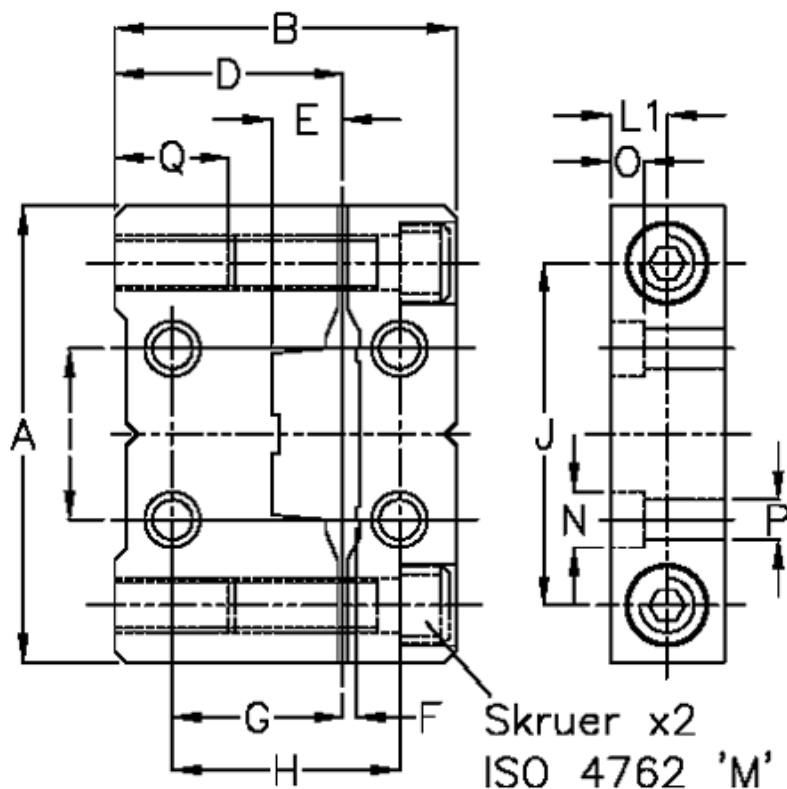

Varenummer: 05914560

Beskrivelse: Hepco flangebefæstelse kort S FC 60

## Mål

A	= 100	I	= 40	vægt kg/1000 = 0.37
B	= 62	J	= 78	
D	= 37.0	L1	= 12.5	
E	= 12.5	M	= M8x35	
F	= 2.5	N	= 11.0	
For skinne = NM 60		O	= 6	
G	= 27	P	= 7	
H	= 42	Q	= 17	